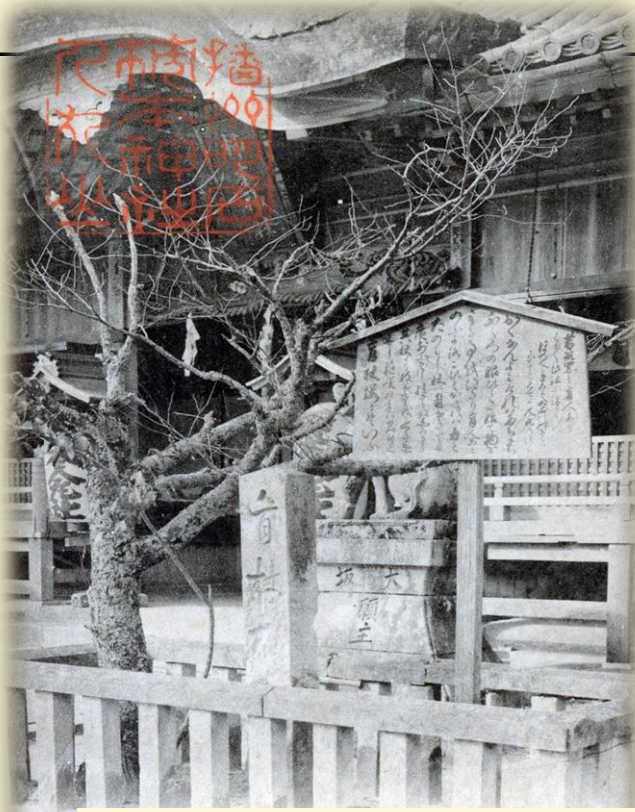

02 古絵葉書と狛犬 兵庫 ①

神戸市 生田神社

IKUTA SHINTO SHRINE, KOBE.
(月神) 社神田生社中幣

居島社神田生戸神
Torii of Ikuta Temple, Kobe.

明石市 柿本神社 (旧 人丸神社)

(櫻杖首) 内境社神丸人本柿石明

神戸市 湊川神社

Nanko Temple, Kobe.